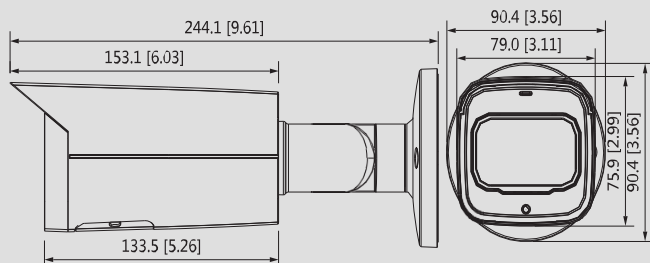

Аксессуары

ZRA-30B

Размеры

Цилиндрическая 5МП сетевая камера

Камера	
Матрица	1/2.7" 5МП STARVIS™ КМОП
Мин. освещенность	0.008 люкс при F1.5
Скорость затвора	Авто/вручную 1/3 с – 1/100000 с
Соотн. сигнал/шум	>56Дб
Объектив	2,7 мм – 13,5 мм (моторизированный)
Дальность ИК	60 м
День-ночь	Авто (ICR)/ цвет / Ч/Б
WDR	120 Дб
Стандарты сжатия	
Кодеки сжатия	H.265; H.264; H.264B; MJPEG
Видео поток	H.264: 32 kbps–8192 kbps H.265: 12 kbps–8192 kbps
Количество потоков	2
Изображение	
Разрешение	2592×1944
Кадров в секунду	30
Обработка изображения	Поворот изображения, цветность, контраст, WDR, 3D NR, HLC, BLC, баланс белого, усиление сигнала, шумоподавление, интеллектуальная ИК-подсветка и другие
Режимы	День/ночь/авто
Сеть	
Сетевые хранилища	FTP сервер; карта Micro SD (до 256 Gb); NAS; SFTP
Типы тревожных событий	Движение, саботаж, потеря соединения, ошибка пароля, неисправность хранилища, вторжение, фальсификация видео и другие
Протоколы	IPv4; IPv6; HTTP; TCP; UDP; ARP; RTP ; RTSP; RTCP; RTMP; SMTP; FTP; SFTP; DHCP; DNS; DDNS; QoS; UPnP; NTP; Multicast; ICMP; IGMP; NFS; PPPoE; Bonjour
Безопасность	Защита видео, микропрограммы и конфигурации; Digest; WSSE; блокировка аккаунтов; логирование; фильтрация по IP/MAC; создание X.509 сертификатов; syslog; HTTPS; 802.1x; trusted boot; trusted execution; trusted upgrade
Общие протоколы	Onvif S,G и T; CGI; P2P; Milestone; Genetec
Интерфейсы	
SD карта	Micro SD до 256 Gb
Сеть	RJ-45 (10/100 Base-T)
Аудио	Вход\Выход 1/1 (G.711a; G.711Mu; G.726)
Тревожные вх\вых	1\1
Основные	
Рабочие условия	-40 +60, Влажность не более 95%
Питание	12V DC/PoE (802.3af)
Потребление	< 9,9Вт
Классы защиты	IP67
Корпус	Метал
Размеры	244.1 мм × Ф90.4 мм
Вес	0.9 кг