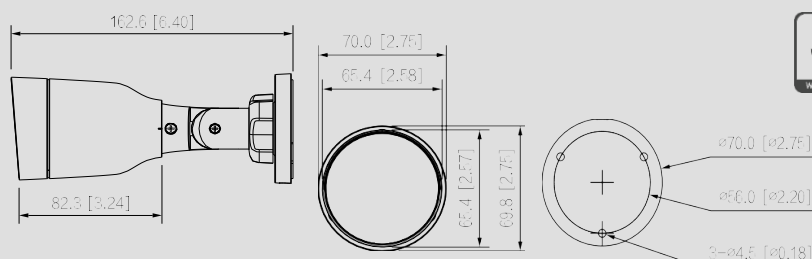

## Основные свойства

- Разрешение 2MP, 1920×1080 при 30к/с
- Светочувствительность 0.01 люкс
- ИК подсветка до 35м
- ROI, SMART H.264+/H.265+
- Интеллектуальная подсветка
- Грозозащита и широкий диапазон входного напряжения питания

## Размеры

## Цилиндрическая 2МП сетевая камера

Камера	
Матрица	1/2.8" 2МП STARVIS™ КМОП
Мин. освещенность	0.01 люкс при F2.0
Скорость затвора	Авто/вручную 1/3 с – 1/100000 с
Соотн. сигнал/шум	>56ДБ
Объектив	3,6 мм
Дальность ИК	35 м
День-ночь	Авто (ICR)/ цвет / Ч/Б
WDR	DWDR
Стандарты сжатия	
Кодеки сжатия	H.265; H.264; H.264B; MJPEG
Видео поток	H.264: 32 kbps–6144 kbps H.265: 12 kbps–6400 kbps
Количество потоков	2
Изображение	
Разрешение	1920×1080
Кадров в секунду	30
Обработка изображения	Поворот изображения, цветность, контраст, DWDR, 3D NR, HLC, BLC, баланс белого, шумоподавление, интеллектуальная ИК-подсветка и другие
Режимы	День/ночь/авто
Сеть	
Сетевые хранилища	FTP сервер
Типы тревожных событий	Движение, саботаж, потеря соединения, ошибка пароля, вторжение, фальсификация видео и другие
Протоколы	IPv4; IPv6; HTTP; TCP; UDP; ARP; RTP; RTSP; SMTP; FTP; DHCP; DNS; NTP; Multicast
Безопасность	Защита видео, микропрограммы и конфигурации; Digest; WSSE; блокировка аккаунтов; логирование; фильтрация по IP/MAC; создание X.509 сертификатов; syslog; HTTPS; 802.1x; trusted boot; trusted execution; trusted upgrade
Общие протоколы	Onvif S и T; CGI; P2P; Genetec
Интерфейсы	
SD карта	нет
Сеть	RJ-45 (10/100 Base-T)
Аудио	нет
Тревожны в\вых	нет
Основные	
Рабочие условия	-40 +60, Влажность не более 95%
Питание	12V DC/PoE (802.3af)
Потребление	Максимум 3.4Вт (12 VDC); 4.5Вт (PoE)
Классы защиты	IP67
Корпус	Метал
Размеры	162,6 мм × Ф70 мм
Вес	0.22 кг