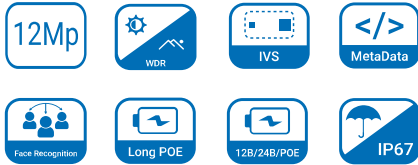

## Основные свойства

- Разрешение 12MP, 4000×3000 при 30к/с
- Светочувствительность 0.01 люкс
- ИК подсветка до 40м
- Поддержка Micro SD карт до 256Gb
- Кодек H.265+ и AI, высокая скорость сжатия, ультранизкий битрейт
- Защита периметра
- Распознавание лиц и их атрибутов
- Распознавание номеров
- Работа с очередями
- Подсчет людей