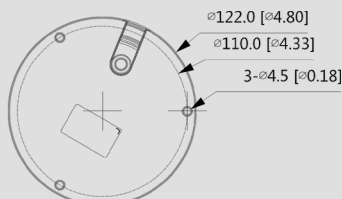

Аксессуары

ZRA-37B

ZRA-03D

Размеры

Купольная 2МП сетевая камера

Камера	
Матрица	1/2,8" 2МП STARVIS™ КМОП
Мин. освещенность	0.005 люкс при F1,5 (цвет, 30 IRE) 0.0005 люкс при F1,5 (ч/б, 30 IRE)
Скорость затвора	Авто/ручной 1/3 с–1/100000 с
Соотн. сигнал/шум	> 56Дб
Объектив	2,8 мм–12 мм (моторизированный)
Дальность ИК	40м
День-ночь	Авто(ICR)/Цвет/Ч/Б
WDR	DWDR
Стандарты сжатия	
Кодеки сжатия	H.265; H.264; H.264B; MJPEG
Видео поток	H.264: 32 kbps–6144 kbps H.265: 12 kbps–6144 kbps
Количество потоков	2
Изображение	
Разрешение	1920×1080
Кадров в секунду	30
Обработка изображения	Вращение изображения, баланс белого, WDR, 3D NR, HLC, BLC, интеллектуальная ИК-подсветка, шумоподавление и другие
Режимы	День/ночь/авто
Сеть	
Сетевые хранилища	FTP сервер; карта Micro SD (до 256 Gb)
Типы тревожных событий	Движение, саботаж, потеря соединения, ошибка пароля, неисправность хранилища, исключение безопасности, фальсификация видео и другие
Протоколы	IPv4; IPv6; HTTP; TCP; UDP; ARP; RTP; RTSP; SMTP; FTP; DHCP; DNS; NTP; Multicast; DDNS
Безопасность	Защита видео, микропрограммы и конфигурации; Digest; WSSE; блокировка аккаунтов; логирование; фильтрация по IP/MAC; создание X.509 сертификатов; syslog; HTTPS; 802.1x; trusted boot; trusted execution; trusted upgrade
Общие протоколы	Onvif S и T; CGI; P2P; Milestone
Интерфейсы	
SD карта	Micro SD до 256 Gb
Сеть	RJ-45 (10/100 Base-T)
Аудио	нет
Тревожны вх/вых	нет
Основные	
Рабочие условия	-40 +60, Влажность не более 95%
Питание	12 V DC; PoE
Потребление	< 5.1 Вт
Классы защиты	IP67
Корпус	Пластик
Размеры	Ф122 мм × 98.1 мм
Вес	0.38 Кг