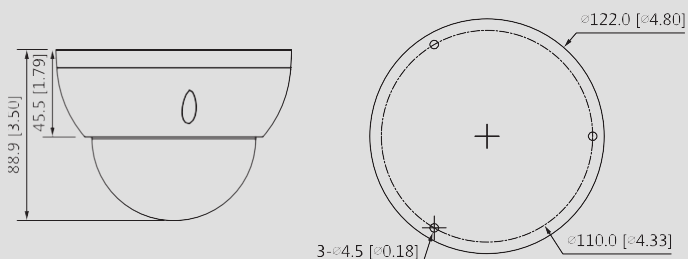

Аксессуары

ZRA-37B

ZRA-03D

Размеры

Купольная 2МП сетевая камера

Камера	
Матрица	1/2,8" 2МП STARVIS™ КМОП
Мин. освещенность	0.002 люкс при F1,6 (цвет, 30 IRE) 0.0002 люкс при F1,6 (ч/б, 30 IRE)
Скорость затвора	Авто/ручной 1/3 с–1/100000 с
Соотн. сигнал/шум	>56Дб
Объектив	2,7 мм–13,5 мм (моторизированный)
Дальность ИК	40м
День-ночь	Авто(ICR)/Цвет/Ч/Б
WDR	120 Дб
Стандарты сжатия	
Кодеки сжатия	H.265; H.264; H.264B; MJPEG
Видео поток	H.264: 32 kbps–6144 kbps H.265: 12 kbps–6144 kbps
Количество потоков	2
Изображение	
Разрешение	1920×1080
Кадров в секунду	30
Обработка изображения	Вращение изображения, баланс белого, WDR, 3D DNR, HLC, BLC, интеллектуальная ИК-подсветка, шумоподавление, усиление сигнала и другие
Режимы	День/ночь/авто
Сеть	
Сетевые хранилища	FTP сервер; карта Micro SD (до 256 Gb); NAS; SFTP
Типы тревожных событий	Движение, саботаж, потеря соединения, ошибка пароля, неисправность хранилища, растяжка, фальсификация видео, вторжение, исключение безопасности и другие
Протоколы	IPv4; IPv6; HTTP; TCP; UDP; ARP; RTP; RTSP; RTCP; RTMP; SMTP; FTP; SFTP; DHCP; DNS; DDNS; QoS; UPnP; NTP; Multicast; ICMP; IGMP; NFS; PPPoE; Bonjour
Безопасность	Защита видео, микропрограммы и конфигурации; Digest; WSSE; блокировка аккаунтов; логирование; фильтрация по IP/MAC; создание X.509 сертификатов; syslog; HTTPS; 802.1x; trusted boot; trusted execution; trusted upgrade.
Общие протоколы	Onvif S,G и T; CGI; P2P; Milestone
Интерфейсы	
SD карта	Micro SD до 256 Gb
Сеть	RJ-45 (10/100 Base-T)
Аудио	Вход\Выход (опционально)
Тревожны вх\вых	1\1 (опционально)
Основные	
Рабочие условия	-40 +60, Влажность не более 95%
Питание	12 V DC/PoE
Потребление	Максимум 5.8Вт (12 V DC); 6.4Вт (PoE)
Классы защиты	IP67; IK10
Корпус	Метал
Размеры	Ф122 мм × 88.9 мм
Вес	0.45 Kg