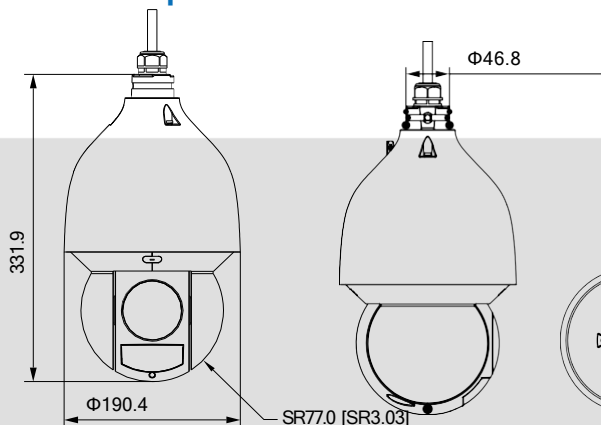

Аксессуары

ZRA-45Z

Размеры

Поворотная 4МП сетевая камера

Камера	
Матрица	1/2.8" 4 МП STARVIS™ КМОП
Мин. освещенность	0.005 люкс при F1,6 цвет 0.0005 люкс при F1,6 ч/б
Скорость затвора	1/1 с–1/30000 с
Соотн. сигнал/шум	≥55Дб
Объектив	4,8 мм–154 мм
Дальность ИК	150м
День-ночь	Мех. ИК фильтр, Адаптивная ИК подсветка
WDR	120 Дб
Стандарты сжатия	
Кодеки сжатия	Smart H.265+; H.265; Smart H.264+; H.264B; H.264M; H.264H; MJPEG (Sub Stream)
Видео поток	H.264: 3 kbps–20480 kbps H.265: 3 kbps–20480 kbps
Количество потоков	3
Изображение	
Разрешение	2560×1440
Кадров в секунду	30
Обработка изображения	Поворот, цветность, контраст, BLC, HLC, ROI, стабилизация изображения, антитуман и другие
Режимы	День/ночь/авто
Сеть	
Сетевые хранилища	FTP сервер, NAS
Типы тревожных событий	Движение, саботаж, потеря соединения, ошибка пароля, неисправность хранилища, обнаружение звука и другие
Протоколы	HTTP; HTTPS; IPv4; RTSP; UDP; SMTP; NTP; DHCP; DNS; DDNS; IPv6; 802.1x; QoS; FTP; UPnP; ICMP; SNMP; SNMP v1/v2c/v3 (MIB-2); IGMP; ARP; RTCP; RTP; PPPoE; RTMP; TCP
Безопасность	Защита видео, микропрограммы и конфигурации; Digest; WSSE; блокировка аккаунтов; логирование; фильтрация по IP/MAC; создание X.509 сертификатов; syslog; HTTPS; 802.1x; trusted boot; trusted execution; trusted upgrade
Общие протоколы	Onvif S,G и T; CGI
Интерфейсы	
SD карта	Micro SD / SDHC до 512 Gb
Сеть	RJ-45 (10/100 Base-T)
Аудио	Вход\Выход (G.711a; G.711Mu; G.726; MPEG2-Layer2; G722.1; G729; G723)
Тревожны вх\вых	2\1
Основные	
Рабочие условия	-45 +70, Влажность не более 95%
Питание	24 VDC, 2.5 A (± 25%), PoE+ (802.3at)
Потребление	22Вт (ИК макс.)
Классы защиты	IP67; IK10; гроозащита TVS 6000V, защита от перегрузки; защита от скачков напряжения
Корпус	Метал
Размеры	331.9 мм × Ф190.4 мм
Вес	4.7 Кг