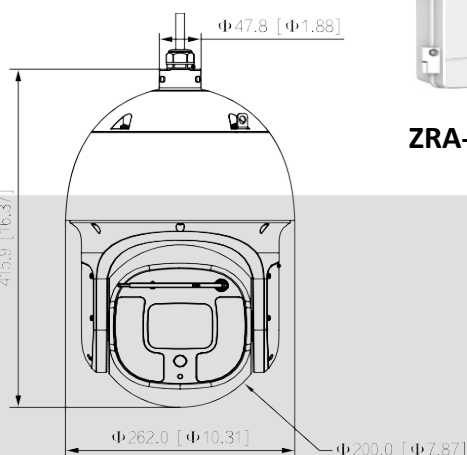

Размеры

Аксессуары

ZRA-45Z

Поворотная 8МП сетевая камера со стеклоочистителем камера

Камера	
Матрица	1/1.8" 8МП STARVIS™ КМОП
Мин. освещенность	0.005 люкс при F1,4 (Цвет) 0.0005 люкс при F1,4 (Ч/Б)
Скорость затвора	1/1 с–1/30000 с
Соотн. сигнал/шум	≥55 дБ
Объектив	5,6 мм – 223 мм,
Дальность ИК	500м
День-ночь	Авто (ICR); Цвет; Ч/Б
WDR	120 ДБ
Стандарты сжатия	
Кодеки сжатия	Смарт H.265+; H.265; Смарт H.264+; H.264; MJPEG (подпоток 1)
Видео поток	H264: 512 kbps–16384 kbps H265: 256 kbps–10240 kbps
Количество потоков	3
Изображение	
Разрешение	3840×2160
Кадров в секунду	30
Обработка изображения	Поворот, цветность, контраст, BLC, HLC, ROI, стабилизация изображения, антитулман, обнаружение движения и другие
Режимы	День/ночь/авто
Сеть	
Сетевые хранилища	FTP сервер, карта Micro SD (до 512 Gb)
Типы тревожных событий	Движение, саботаж, потеря соединения, ошибка пароля, неисправность хранилища, несанкционированный доступ и другие
Протоколы	IPv4; IPv6; HTTP; HTTPS; 802.1x; QoS; FTP; SMTP; UPnP; SNMP v1/v2c/v3 (MIB-2); DNS; DDNS; NTP; RTSP; RTP; TCP; UDP; IGMP; ICMP; DHCP; PPPoE; ARP; RTCP; RTMP
Безопасность	Защита видео, микропрограммы и конфигурации; Digest; WSSE; блокировка аккаунтов; логирование; фильтрация по IP/MAC; создание X.509 сертификатов; syslog; HTTPS; 802.1x; trusted boot; trusted execution; trusted upgrade
Общие протоколы	Onvif S,G и T; CGI
Интерфейсы	
SD карта	Micro SD до 512 Gb
Сеть	RJ-45 (10/100 Base-T)
Аудио	Вход/Выход (G.711a; G.711mu; G.726; AAC; G722.1; G.729; MPEG2-Layer2; G723)
Тревожны вх\вых	7\2
Основные	
Рабочие условия	-40 +70, Влажность не более 95%
Питание	36 В постоянного тока, 2,23 А (±25%) Hi-PoE
Потребление	Базовая: 30Вт; Максимум: 48Вт (подсветка + PTZ работает)
Классы защиты	IP67; грозозащита TBC 6000 В; защита от перегрузки; защита от скачков напряжения
Корпус	Метал
Размеры	415,6 мм × Φ26 2 мм
Вес	10 Кг